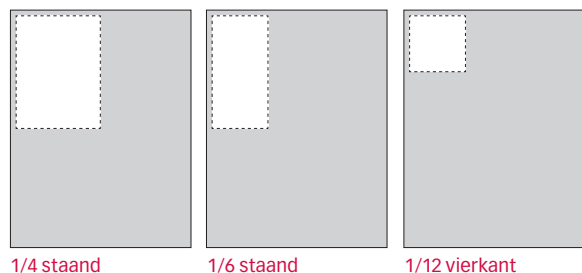

Formaten en afmetingen

Formaat	in mm
2/1	414 x 273
1/1	207 x 273
2/3 liggend	110 x 245
1/2 staand	88 x 245
1/2 liggend	180 x 120
1/3 staand	58 x 247
1/3 vierkant	110 x 110
1/4 staand	88 x 120
1/4 liggend	180 x 58
1/6 staand	58 x 120
1/12 vierkant	58 x 58

Technische specificaties

Ode wordt geproduceerd met 'computer to plate'-technologie. Let alstublieft goed op de volgende aanleverspecificaties. Bladspiegel is 207 x 273 mm. Zetspiegel is 180 x 245 mm. Zorg dat de tekst 10 mm van de afsnede blijft.