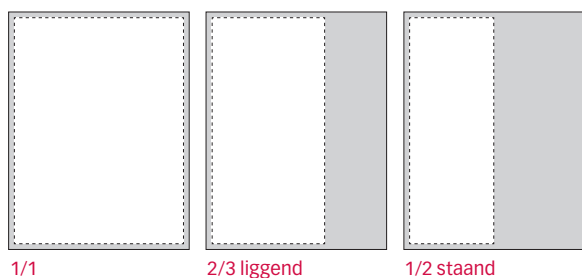

Formaten en afmetingen

Formaat	in mm
2/1	414 x 273
1/1	207 x 273
2/3 liggend	110 x 245
1/2 staand	88 x 245
1/2 liggend	180 x 120
1/3 staand	58 x 247
1/3 vierkant	110 x 110
1/4 staand	88 x 120
1/4 liggend	180 x 58
1/6 staand	58 x 120
1/12 vierkant	58 x 58

Technische specificaties

Ode wordt geproduceerd met 'computer to plate'-technologie. Let alstublieft goed op de volgende aanleverspecificaties. Bladspiegel is 207 x 273 mm. Zetspiegel is 180 x 245 mm. Zorg dat de tekst 10 mm van de afsnede blijft.