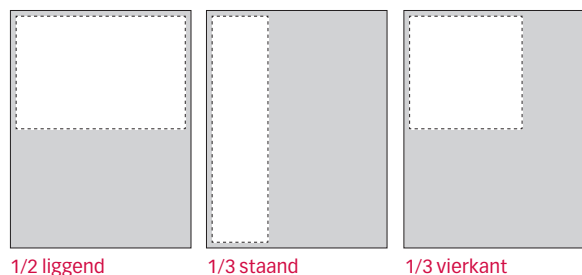

Formaten en afmetingen

Formaat	in mm
2/1	414 x 273
1/1	207 x 273
2/3 liggend	110 x 245
1/2 staand	88 x 245
1/2 liggend	180 x 120
1/3 staand	58 x 247
1/3 vierkant	110 x 110
1/4 staand	88 x 120
1/4 liggend	180 x 58
1/6 staand	58 x 120
1/12 vierkant	58 x 58